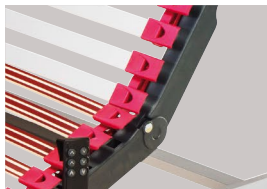

vario slim DE LUXE

BETTEINSATZ

Flachbaurahmen – passend für jedes Bett.

Doppelwiege-Lagerung für beste Körperanpassung

Nackenhub-Verstellung für höchsten Komfort.

PRODUKTMERKMALE

- ✓ **5-fach geteilte Komfortliegefläche, stufenlos motorisch verstellbar** – im Kopf-, Nacken-, Becken-, Oberschenkel- und Fußbereich zur perfekten Entspannung
- ✓ **Weiche Schulterzone für Schlafen in Seitenlage** – optimale Anpassung, beugt Nackenverspannungen vor
- ✓ **Mittelzonen-Härtegradversteller** zur Anpassung an den individuellen Liegekomfort
- ✓ Kabel-Fernbedienung
- ✓ **Stand-by Stromverbrauch nach Öko-Richtlinien**
- ✓ **Notabsenkung** – bei Stromausfall Rückstellung in Grundposition möglich
- ✓ **Flachbaurahmen** – stabile Ausführung
- ✓ Kein zusätzlicher Platzbedarf ab Unterkante Rahmen

TECHNISCHE DETAILS

Rahmen: Qualitäts-Schichtholz, silber foliert

Querholme: Buche massiv, silber foliert

Kein zusätzlich erforderlicher Platzbedarf im Bettraum für Motor

Federholzleisten 25 Stück | Stärke: 8 mm | Breite: 35 mm
2 Stück Abschlussleisten

Höchster Punkt inkl. Federholzleisten: 10 cm

Ihre digitale Preisliste