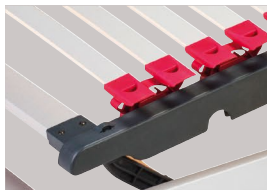

vario slim DE LUXE

BETTEINSATZ

Flachbaurahmen – passend für jedes Bett.

Doppelwiege-Lagerung für beste Körperanpassung

Nackenhub-Verstellung für höchsten Komfort.

PRODUKTMERKMALE

- ✓ **5-fach geteilte Komfortliegefläche, stufenlos motorisch verstellbar** – im Kopf-, Nacken-, Becken-, Oberschenkel- und Fußbereich zur perfekten Entspannung
- ✓ **Weiche Schulterzone für Schlafen in Seitenlage** – optimale Anpassung, beugt Nackenverspannungen vor
- ✓ **Mittelzonen-Härtegradversteller** zur Anpassung an den individuellen Liegekomfort
- ✓ Kabel-Fernbedienung
- ✓ **Stand-by Stromverbrauch nach Öko-Richtlinien**
- ✓ **Notabsenkung** – bei Stromausfall Rückstellung in Grundposition möglich
- ✓ **Flachbaurahmen** – stabile Ausführung
- ✓ Kein zusätzlicher Platzbedarf ab Unterkante Rahmen

TECHNISCHE DETAILS

Rahmen: Qualitäts-Schichtholz, silber foliert

Querholme: Buche massiv, silber foliert

Kein zusätzlich erforderlicher Platzbedarf im Bettraum für Motor

Federholzleisten 25 Stück | Stärke: 8 mm | Breite: 35 mm
2 Stück Abschlussleisten

Höchster Punkt inkl. Federholzleisten: 10 cm

Ihre digitale Preisliste